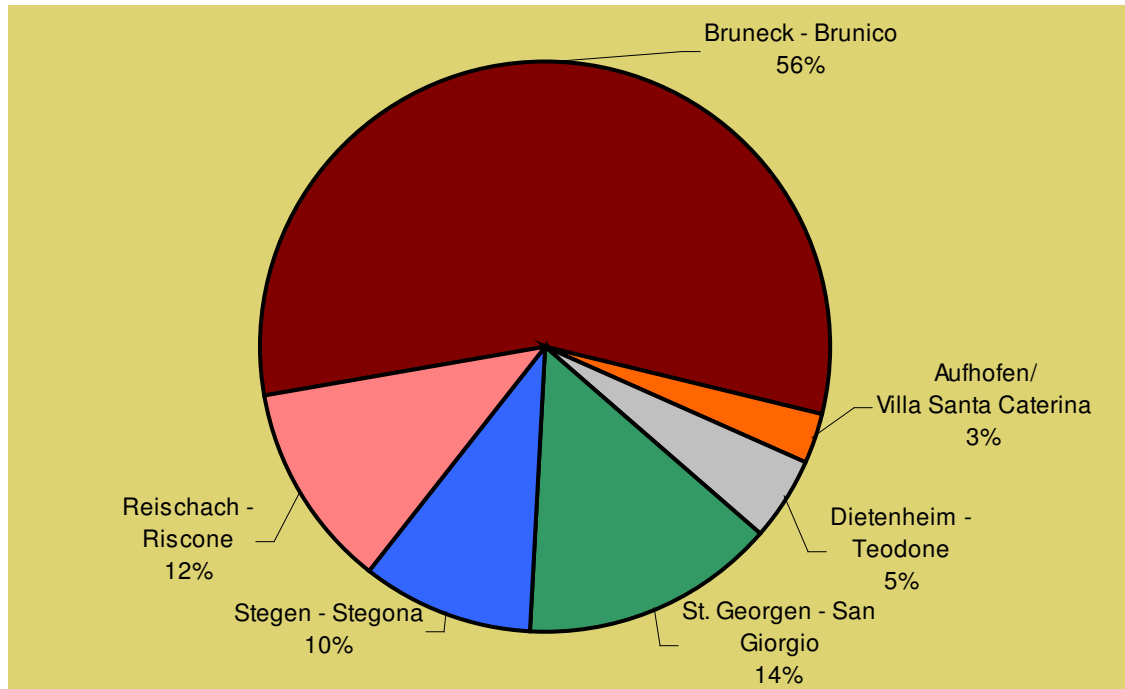

Einwohnerentwicklung nach Fraktionen
Sviluppo degli abitanti per frazione
am/il 31.12.2009

	absolut - assoluto	in %
Bruneck - Brunico	8.702	56,6
Aufhofen - Villa S. Caterina	427	2,8
Dietenheim - Teodone	748	4,9
St. Georgen - San Giorgio	2.186	14,2
Stegen - Stegona	1.495	9,7
Reischach - Riscone	1.813	11,8
Gesamt	15.371	100,0

Veränderung der Einwohnerzahl in den Fraktionen zwischen 2001 und 2009
Variazione della popolazione residente nelle frazioni fra l'anno 2001 e 2009

	2001	2009	Veränderung variazione
Bruneck - Brunico	7.938	8.702	9,62%
Aufhofen - Villa S. Caterina	362	427	17,96%
Dietenheim - Teodone	770	748	-2,86%
St. Georgen - San Giorgio	1.945	2.186	12,39%
Stegen - Stegona	1.204	1.495	24,17%
Reischach - Riscone	1.543	1.813	17,50%
Gesamt - totale	13.762	15.371	11,69%